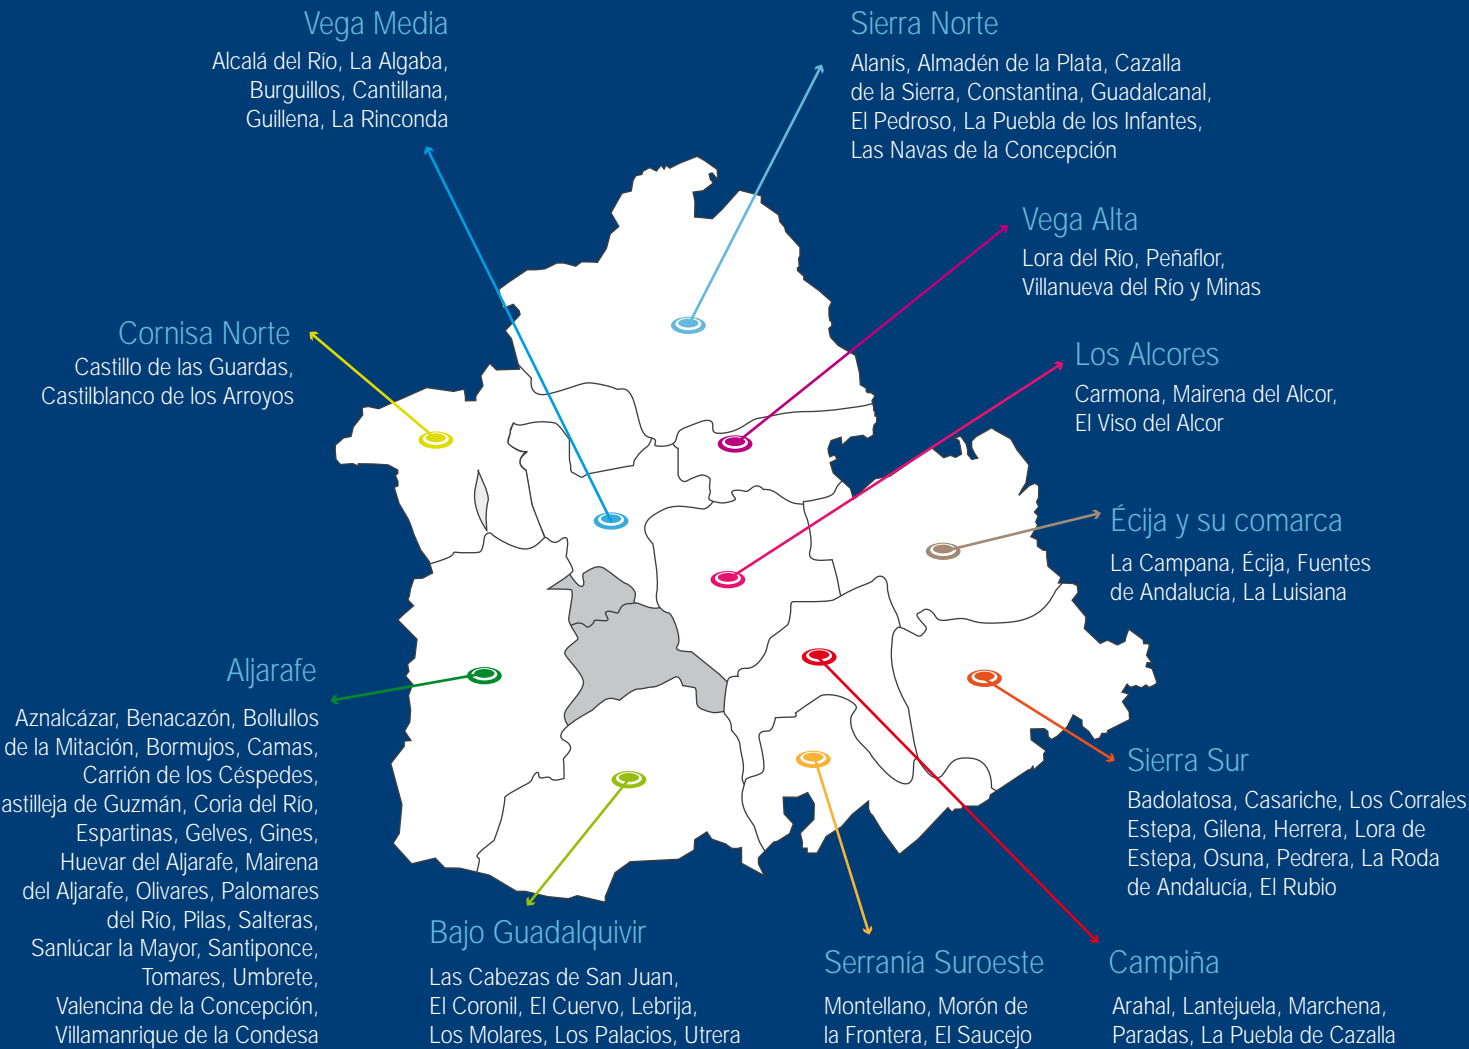

Ámbito de actuación del estudio

Estudio de **necesidades formativas** en los territorios adscritos a **PROEMPLEO III**

Estudio de **necesidades formativas** en los territorios adscritos a **PROEMPLEO III**

Proyecto financiado por el Eje 2 del Programa Operativo "Adaptabilidad y Empleo" del Fondo Social Europeo